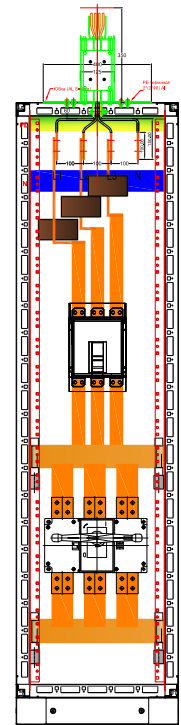

Щит РУ 0,4кВ С1
ВхШхГ=2300х600х600мм

Щит РУ 0,4кВ С2
ВхШхГ=2300х600х600мм

Щит ЩУ
ВхШхГ=800х600х250мм

Щит УКРМ 1
ВхШхГ=2100х400х400мм

Щит УКРМ 2
ВхШхГ=2100х400х400мм