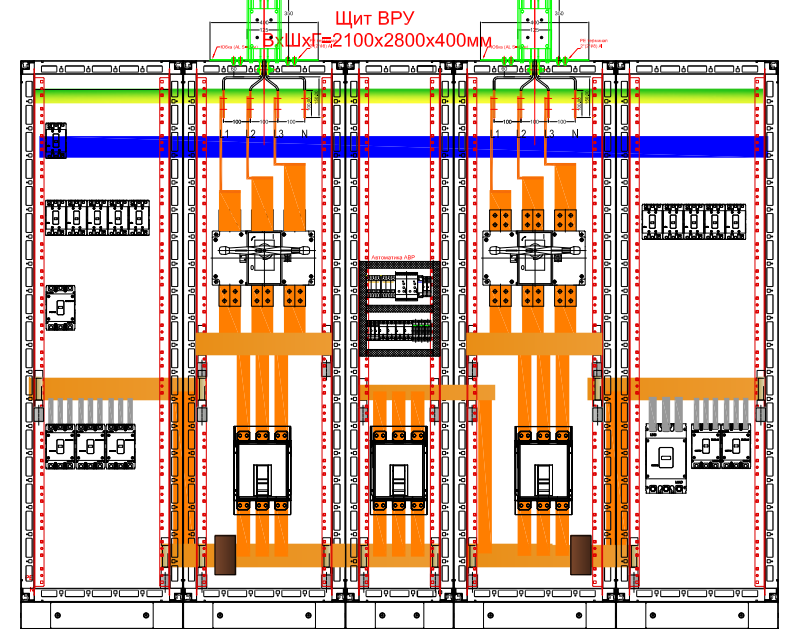

Щит РУ 0,4кВ С1
ВхШхГ=2300х600х600мм

Щит РУ 0,4кВ С2
ВхШхГ=2300х600х600мм

Щит ЩУ
ВхШхГ=800х600х250мм

Щит УКРМ 1
ВхШхГ=2100х400х400мм

Щит УКРМ 2
ВхШхГ=2100х400х400мм