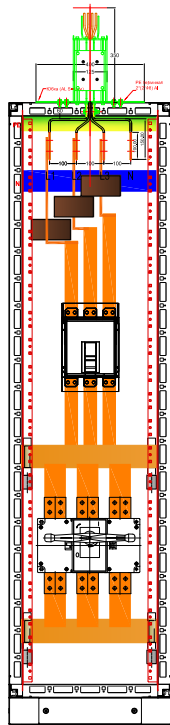

Щит РУ 0,4кВ С1
ВхШхГ=2300х600х600мм

Щит РУ 0,4кВ С2
ВхШхГ=2300х600х600мм

Щит ЩУ
ВхШхГ=800х600х250мм

Щит УКРМ 1
ВхШхГ=2100х400х400мм

Щит УКРМ 2
ВхШхГ=2100х400х400мм