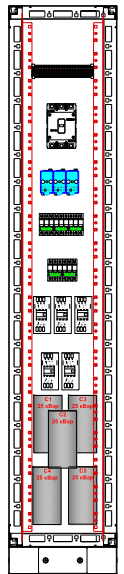

Щит РУ 0,4кВ С1
ВхШхГ=2300х600х600мм

Щит РУ 0,4кВ С2
ВхШхГ=2300х600х600мм

Щит ЩУ
ВхШхГ=800х600х250мм

Щит УКРМ 1
ВхШхГ=2100х400х400мм

Щит УКРМ 2
ВхШхГ=2100х400х400мм